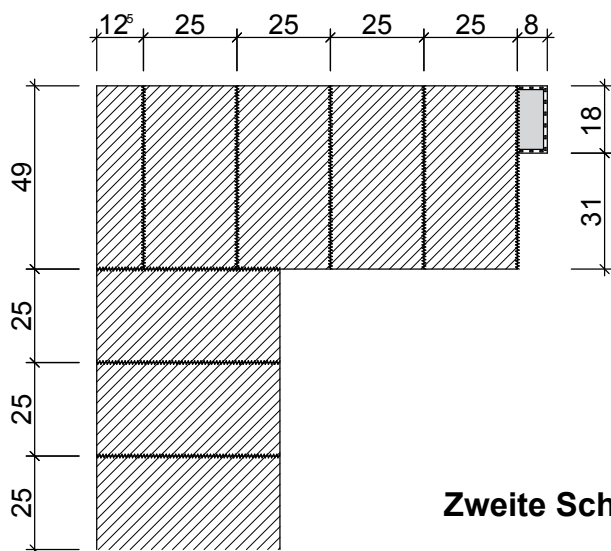

Eckverband 49cm mit Fenster-Leibungselement wärmegeklämmt

Erste Schicht mit Leibungselement

Zweite Schicht mit Leibungselement